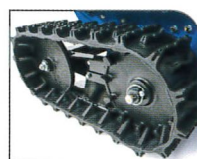

## Équipements communs aux modèles YT1070 et YS1070T

Rotation cheminée électrique

Réglage hauteur par poignée

Cheminée double casquette

Phare de travail

Démarrateur électrique

Roue libre pour déplacement facile