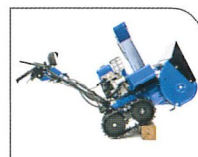

Avantage des chenilles pour escaliers