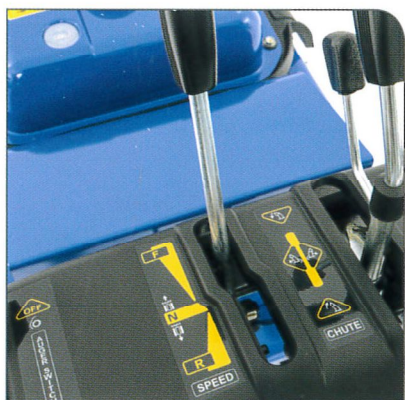

# YS 1070 T

Au doigt et à l'œil

Embrayage fraise électromagnétique (YS1070T)

Déclabotage électromagnétique (YS1070T)

Sécurité d'huile (YS1070T)

Insonorisation (YS1070T)

## Équipements communs aux modèles YT1070 et YS1070T

Rotation cheminée électrique

Réglage hauteur par poignée

Cheminée double casquette

Phare de travail

Démarrateur électrique

Roue libre pour déplacement facile