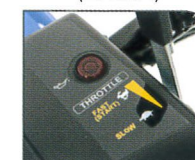

# YS 1070 T

Au doigt et à l'œil

Embrayage fraise électromagnétique (YS1070T)

Déclabotage électromagnétique (YS1070T)

Sécurité d'huile (YS1070T)

Insonorisation (YS1070T)

## Équipements communs aux modèles YT1070 et YS1070T

Rotation cheminée électrique

Réglage hauteur par poignée

Cheminée double casquette

Phare de travail

Démarrateur électrique

Roue libre pour déplacement facile