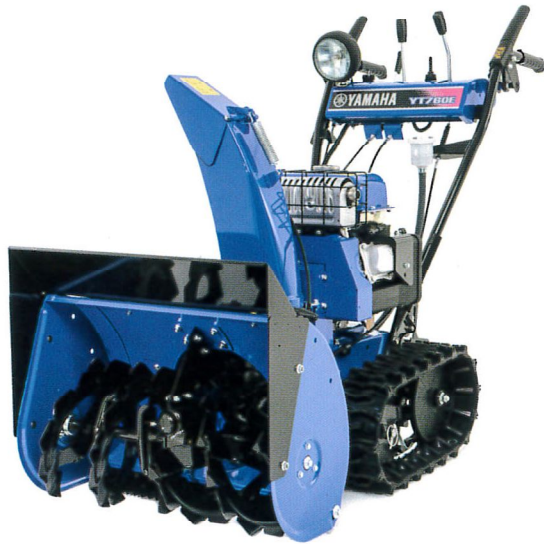

YT 760 E

Excellent rapport qualité/prix