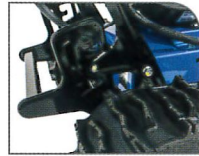

YT 760 E

Excellent rapport qualité/prix

Réglage hauteur par pédale (YT 760 E)